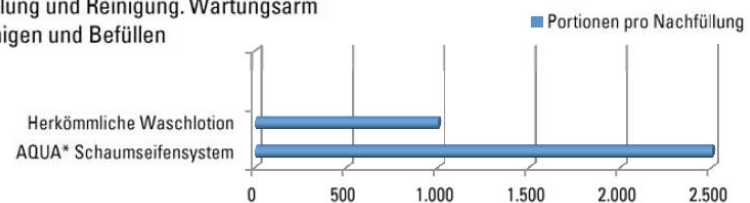

Schaumseifen :

Ideale Lösung für stark frequentierte Waschräume.

- Hohe Kapazität – ca. 2500 Portionen pro Liter sorgen für lange Befüllungsintervalle (gegenüber ca. 1000 Portionen pro Liter bei normaler Waschlotion oder Flüssigseife)
- Reduzierte Waschzeit
- Niedrigerer Wasserbedarf
- Läuft nicht von der Hand und sorgt für ein angenehmes Gefühl beim Händewaschen
- Niedrige Ge- und Verbrauchskosten
- Lange Befüllungsintervalle

Spender für Schaumseifen

- Hohe Kapazität - leicht nachfüllbares Kassettensystem mit 1000 ml Inhalt
- Integrierte Pumpe – kontinuierliche Spenderfunktion, ohne Auslaufen, Tropfen oder Verstopfen für optimale Hygiene
- Einfache Befüllung und Reinigung – reduzierte Befüllungsintervalle
- Kontrollierte Entnahme - niedrige Ge- und Verbrauchskosten

AQUA* Spender für Schaumseife

- Hohe Kapazität – 2500 Portionen pro Liter ⁴⁾
- Reduzierte Waschzeit und niedriger Wasserbedarf
- Einwegkartusche und –pumpe für optimierte und kontinuierliche Spenderfunktion ohne Auslaufen, Tropfen und Verstopfen
- Einfache Befüllung und Reinigung. Wartungsarm
- Einfaches Reinigen und Befüllen